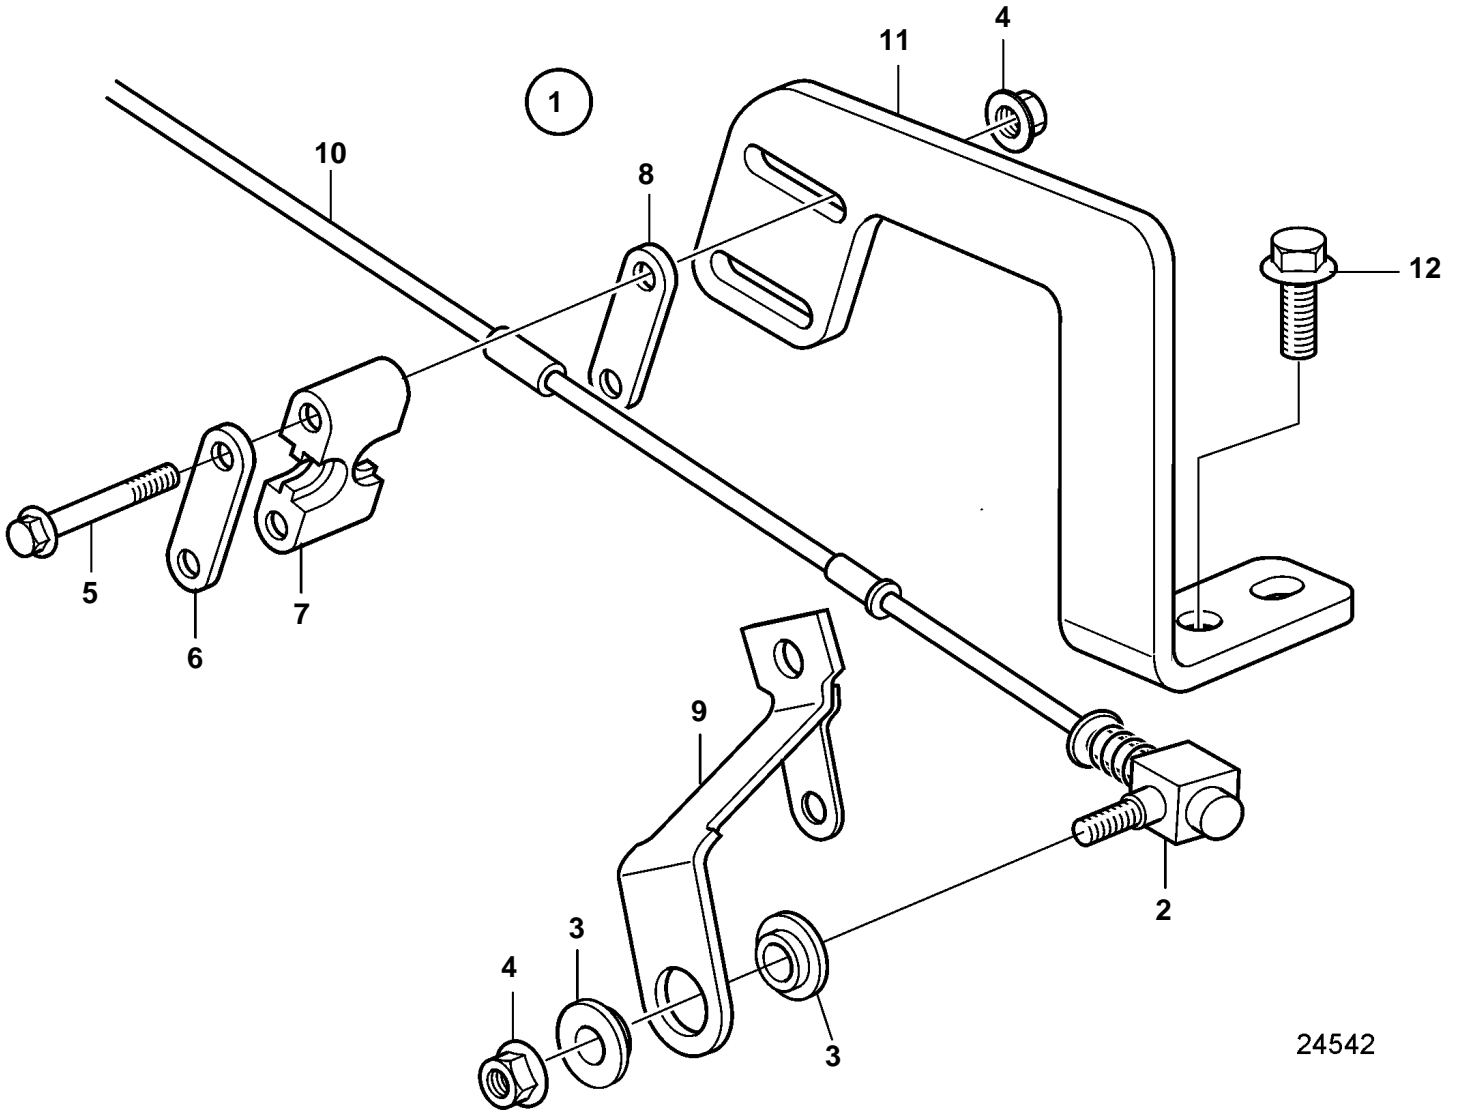

D1-20F

24542

D1-20F

REF	PART NO.	QTY	DESCRIPTION	SEE SEC.
1	3841287	1	Connector kit	
2	840692	1	· Cube	
3	843105	2	· Spacer washer	
4	949874	3	· Flange lock nut	
5	969439	2	· 6 point socket screw	
6	819068	1	· Washer	
7	872074	1	· Retainer	
8	872076	1	· Washer	
9			Lever	35198
10		1	Control cable	231
11	40005234	1	Support arm	
12	946440	2	Flange screw	